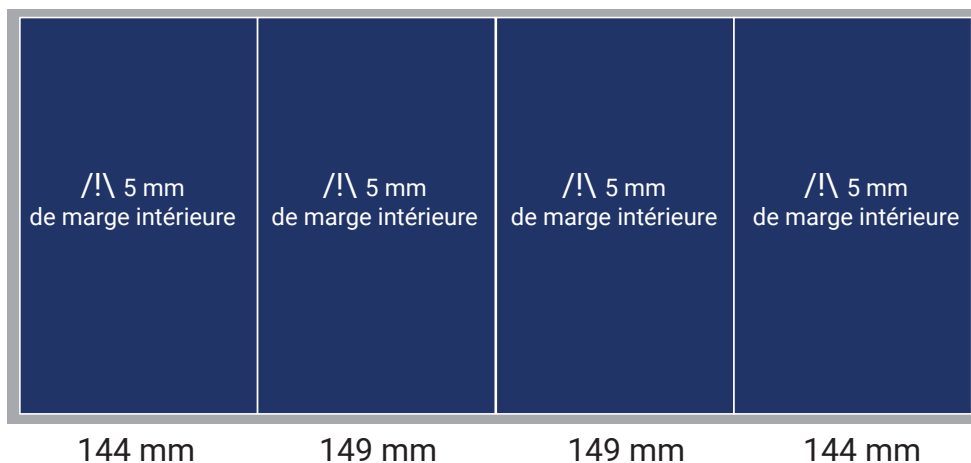

Fermé :  
Hauteur 210 mm  
Largeur 147 mm

Ouvert :  
Hauteur 210mm  
Largeur 440 mm

147 mm

147 mm

146 mm

## Prospect TV 4 volets

Format 210 mm x 149 mm 8 pages quadri recto/verso

PDF Haute définition avec traits de coupe et 5mm de fond perdu (matière en plus)

1 seul PDF

Remise des éléments J- 25 avant parution. (Cf. tableau des bouclages)

Fermé :  
Hauteur 210 mm  
Largeur 149 mm

Ouvert :  
Hauteur 210 mm  
Largeur 586 mm

Fermé :  
Hauteur 211,5 mm  
Largeur 145 mm

Ouvert :  
Hauteur 423 mm  
Largeur 290mm