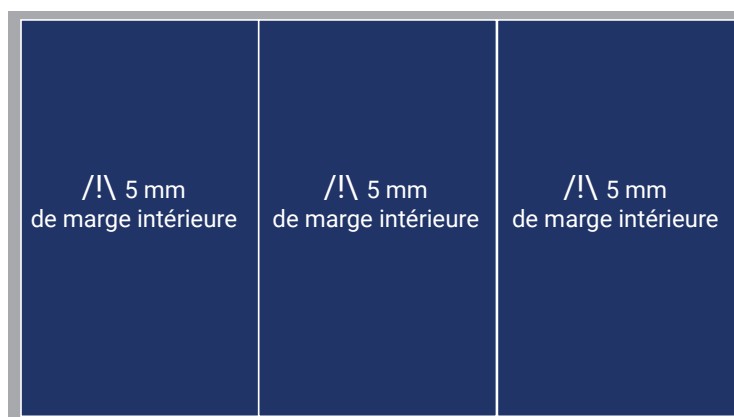

Fermé :  
Hauteur 210 mm  
Largeur 145 mm

Ouvert :  
Hauteur 210 mm  
Largeur 290 mm

### Prospect TV 3 volets

Format 210 mm x 147 mm 6 pages quadri recto/verso

PDF Haute définition avec traits de coupe et 5 mm de fond perdu (matière en plus)

1 seul PDF

Remise des éléments J- 25 avant parution. (Cf. tableau des bouclages)

Fermé :  
Hauteur 210 mm  
Largeur 147 mm

Ouvert :  
Hauteur 210mm  
Largeur 440 mm

147 mm

147 mm

146 mm

Fermé :  
Hauteur 210 mm  
Largeur 149 mm

Ouvert :  
Hauteur 210 mm  
Largeur 586 mm