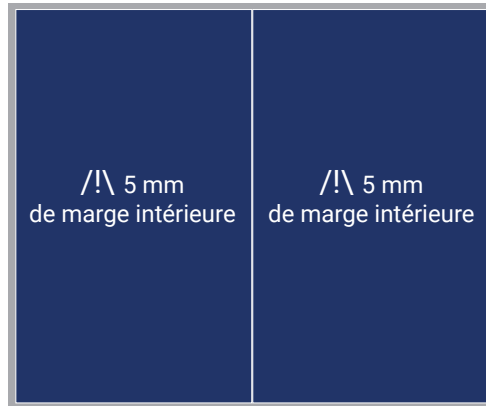

Fermé :  
Hauteur 210 mm  
Largeur 145 mm

Ouvert :  
Hauteur 210 mm  
Largeur 290 mm

## Le quinze

Format 270 mm x 150 mm recto verso

PDF Haute définition avec traits de coupe et 5 mm de fond perdu (matière en plus)

16 pages quadri recto/verso

Remise des éléments J- 25 avant parution. (Cf. tableau des bouclages)

Fermé :  
Hauteur 270 mm  
Largeur 150 mm

Ouvert :  
Hauteur 270 mm  
Largeur 300 mm

Fermé : 2 clients par page avec offre recto ou verso. Hauteur 95 mm Largeur 97,5 mm