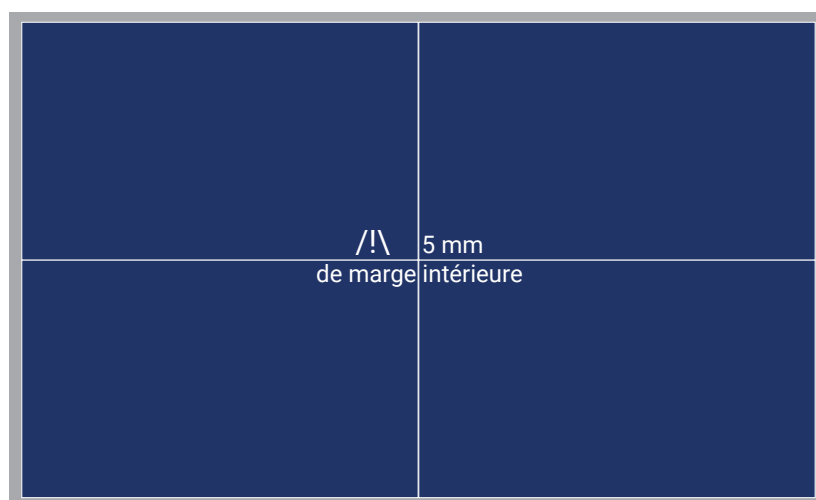

Fermé :  
Hauteur 210 mm  
Largeur 149 mm

Ouvert :  
Hauteur 210 mm  
Largeur 586 mm

Fermé :  
Hauteur 211,5 mm  
Largeur 145 mm

Ouvert :  
Hauteur 423 mm  
Largeur 290mm

Fermé :  
Hauteur 280 mm  
Largeur 210 mm

Ouvert :  
Hauteur 420 mm  
Largeur 560 mm

**Carré VF/TV**

Format 193 x 193 mm recto verso.

PDF Haute définition avec traits de coupe et 5 mm de fond perdu (matière en plus)

Fermé : 2 clients par page avec offre recto ou verso. Hauteur 95 mm Largeur 97,5 mm