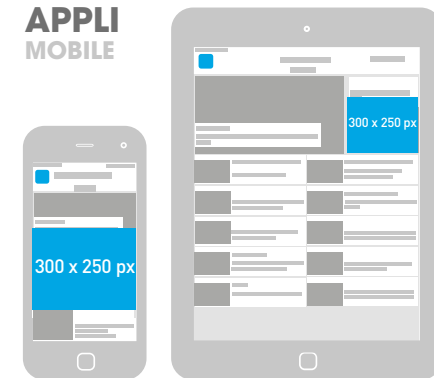

POSITION 1

MÉGABANNIÈRE DOUBLE PANORAMIQUE

Délai de fabrication : 3 jours

SITE DESKTOP

| DIMENSIONS en pixels | POIDS | Format de FICHIER | DURÉE DE L'ANIMATION |
|--|--|---|---|
| 1000 x 200 px  | 100 ko conseillé  | html5 gif jpeg  | 15 sec. maximum conseillée  |

COUPLAGE MOBILE

| DIMENSIONS en pixels | POIDS | Format de FICHIER |
|----------------------------|--|--|
| 320 x 50 px 768 X 90 px | 100 ko conseillé  | gif jpeg  |

APPLI MOBILE

SITE VERSION MOBILE

*Déclinaison du message Desktop dans le respect des normes publicitaires mobiles

POSITION 2

RECTANGLE

Délai de fabrication : 3 jours

SITE DESKTOP

| DIMENSIONS en pixels | POIDS | Format de FICHIER | DURÉE DE L'ANIMATION |
|---|--|---|---|
| 300 x 250 px  | 100 ko conseillé  | html5 gif jpeg  | 15 sec. maximum conseillée  |

COUPLAGE MOBILE

| DIMENSIONS en pixels | POIDS | Format de FICHIER |
|----------------------|--|--|
| 300 x 250 px | 100 ko conseillé  | gif jpeg  |

APPLI MOBILE

SITE VERSION MOBILE

*Déclinaison du message Desktop dans le respect des normes publicitaires mobiles