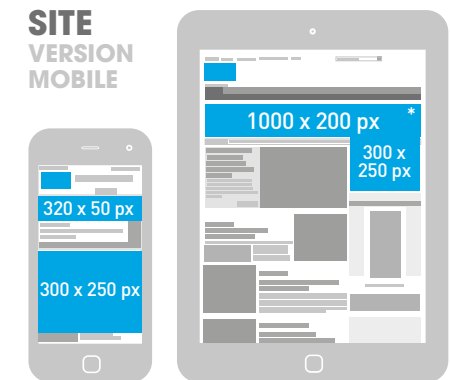

COUPLAGE MOBILE

| DIMENSIONS en pixels | POIDS | Format de FICHIER |
|---|--|--|
| 300 x 250 px  | 100 ko conseillé  | gif jpeg  |

APPLI MOBILE

SITE VERSION MOBILE

*Déclinaison du message Desktop dans le respect des normes publicitaires mobiles

POSITION 1 + 2

HOCKEYSTICK

Délai de fabrication : 5 jours

SITE DESKTOP

| DIMENSIONS en pixels | POIDS | Format de FICHIER | DURÉE DE L'ANIMATION |
|-------------------------------|---------------------|----------------------|----------------------------------|
| 1000 x 200 px 300 x 250 px | 100 ko conseillé | html5 gif jpeg | 15 sec. maximum conseillée |

COUPLAGE MOBILE

| DIMENSIONS en pixels | POIDS | Format de FICHIER |
|---|---------------------|-------------------|
| 320 x 250 px 768 x 90 px 300 x 250 px | 100 ko conseillé | gif jpeg |

APPLI MOBILE

SITE VERSION MOBILE

*Déclinaison du message Desktop dans le respect des normes publicitaires mobiles

POSITION 3 + POSITION P3 BIS

PUBLI-INFO

Délai de fabrication : 3 jours

SITE DESKTOP

| DIMENSIONS en pixels | POIDS | Format de FICHIER | TEXTE |
|---|--|---|--|
| 275 x 154 px  |  30 ko conseillé |  gif jpeg | TITRE : 30 caractères ACCROCHE : 180 caractères |