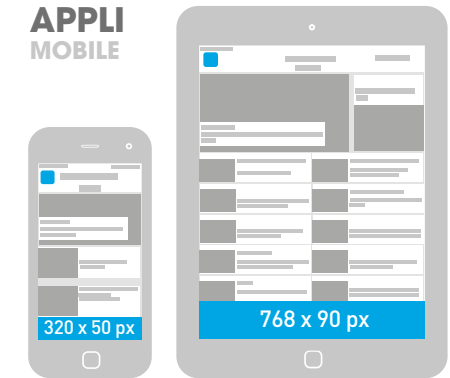

Délai de fabrication : 5 jours

SITE DESKTOP

| DIMENSIONS en pixels | POIDS | Format de FICHIER |
|---|---|---|
| 2000 x 1100 px  |  250 ko conseillé |  gif jpeg |

COUPLAGE MOBILE

| DIMENSIONS en pixels | POIDS | Format de FICHIER |
|--|---|---|
| 1024 x 768 px 320 x 480 px 1000 x 160 px 320 x 160 px |  120 ko conseillé |  gif jpeg |

APPLI MOBILE

SITE VERSION MOBILE

*Déclinaison du message Desktop dans le respect des normes publicitaires mobiles

POSITION 1

MÉGABANNIÈRE PANORAMIQUE

Délai de fabrication : 3 jours

SITE DESKTOP

| DIMENSIONS en pixels | POIDS | Format de FICHIER | DURÉE DE L'ANIMATION |
|---|--|---|---|
| 1000 x 90 px  | 100 ko conseillé  | html5 gif jpeg  | 15 sec. maximum conseillée  |

COUPLAGE MOBILE

| DIMENSIONS en pixels | POIDS | Format de FICHIER |
|----------------------------|--|--|
| 320 x 50 px 768 X 90 px | 100 ko conseillé  | gif jpeg  |

APPLI MOBILE

SITE VERSION MOBILE

*Déclinaison du message Desktop dans le respect des normes publicitaires mobiles

POSITION 1

MÉGABANNIÈRE DOUBLE PANORAMIQUE

Délai de fabrication : 3 jours

SITE DESKTOP

| DIMENSIONS en pixels | POIDS | Format de FICHIER | DURÉE DE L'ANIMATION |
|--|--|---|---|
| 1000 x 200 px  | 100 ko conseillé  | html5 gif jpeg  | 15 sec. maximum conseillée  |