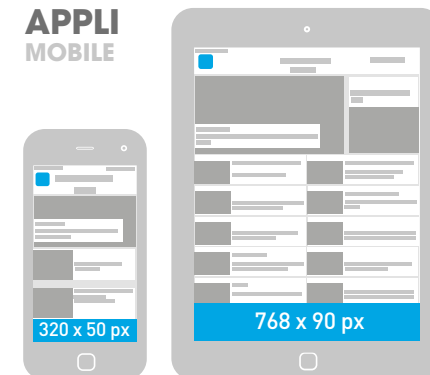

APPLI MOBILE

SITE VERSION MOBILE

*Déclinaison du message Desktop dans le respect des normes publicitaires mobiles

POSITION 1

MÉGABANNIÈRE PANORAMIQUE

Délai de fabrication : 3 jours

SITE DESKTOP

| DIMENSIONS en pixels | POIDS | Format de FICHIER | DURÉE DE L'ANIMATION |
|---|--|---|---|
| 1000 x 90 px  | 100 ko conseillé  | html5 gif jpeg  | 15 sec. maximum conseillée  |

COUPLAGE MOBILE

| DIMENSIONS en pixels | POIDS | Format de FICHIER |
|----------------------------|--|--|
| 320 x 50 px 768 X 90 px | 100 ko conseillé  | gif jpeg  |

APPLI MOBILE

SITE VERSION MOBILE

*Déclinaison du message Desktop dans le respect des normes publicitaires mobiles

POSITION 1

MÉGABANNIÈRE DOUBLE PANORAMIQUE

Délai de fabrication : 3 jours

SITE DESKTOP

| DIMENSIONS en pixels | POIDS | Format de FICHIER | DURÉE DE L'ANIMATION |
|--|--|---|---|
| 1000 x 200 px  | 100 ko conseillé  | html5 gif jpeg  | 15 sec. maximum conseillée  |