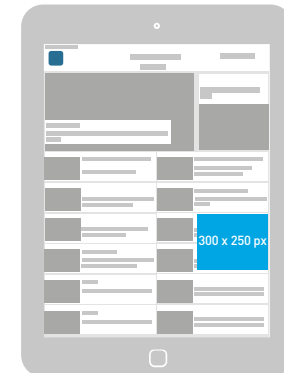

 **PAS DE LOGO / AFFICHE**
de visuel à caractère publicitaire

COUPLAGE MOBILE
Version MOBILE : reprise desktop

POSITION 3 + POSITION P3 BIS

Délai de fabrication : 2 jours

PUBLI

SITE DESKTOP

| DIMENSIONS en pixels | POIDS | Format de FICHIER | TEXTE |
|---|--|---|--|
| 275 x 154 px  |  30 ko conseillé |  gif jpeg | TITRE : 30 caractères ACCROCHE : 180 caractères |

COUPLAGE MOBILE

Version MOBILE : reprise desktop

POSITION 4

RECTANGLE MIDDLE

Délai de fabrication : 3 jours

SITE DESKTOP

| DIMENSIONS en pixels | POIDS | Format de FICHIER | DURÉE DE L'ANIMATION |
|---|--|---|---|
| 300 x 250 px  | 100 ko conseillé  | html5 gif jpeg  | 15 sec. maximum conseillée  |

COUPLAGE MOBILE

| DIMENSIONS en pixels | POIDS | Format de FICHIER |
|----------------------|--|--|
| 300 x 250 px | 100 ko conseillé  | gif jpeg  |

APPLI MOBILE

SITE VERSION MOBILE

*Déclinaison du message Desktop dans le respect des normes publicitaires mobiles