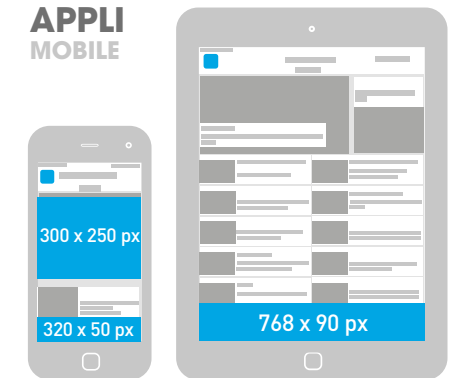

COUPLAGE MOBILE

| DIMENSIONS en pixels | POIDS | Format de FICHIER |
|---|--|--|
| 300 x 250 px  | 100 ko conseillé  | gif jpeg  |

APPLI MOBILE

SITE VERSION MOBILE

*Déclinaison du message Desktop dans le respect des normes publicitaires mobiles

POSITION 1 + 2

HOCKEYSTICK

Délai de fabrication : 5 jours

SITE DESKTOP

| DIMENSIONS en pixels | POIDS | Format de FICHIER | DURÉE DE L'ANIMATION |
|-------------------------------|---------------------|----------------------|----------------------------------|
| 1000 x 200 px 300 x 250 px | 100 ko conseillé | html5 gif jpeg | 15 sec. maximum conseillée |

COUPLAGE MOBILE

| DIMENSIONS en pixels | POIDS | Format de FICHIER |
|---|---------------------|-------------------|
| 320 x 250 px 768 x 90 px 300 x 250 px | 100 ko conseillé | gif jpeg |

APPLI MOBILE

SITE VERSION MOBILE

*Déclinaison du message Desktop dans le respect des normes publicitaires mobiles

POSITION 3 + POSITION P3 BIS

PUBLI-INFO

Délai de fabrication : 3 jours

SITE DESKTOP

| DIMENSIONS en pixels | POIDS | Format de FICHIER | TEXTE |
|---|--|---|--|
| 275 x 154 px  |  30 ko conseillé |  gif jpeg | TITRE : 30 caractères ACCROCHE : 180 caractères |