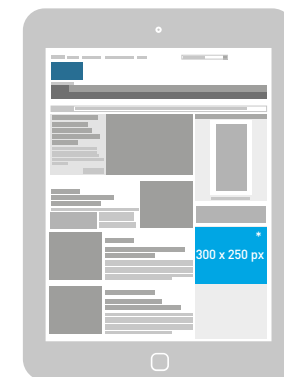

 **PAS DE LOGO / AFFICHE**
de visuel à caractère publicitaire

COUPLAGE MOBILE
Version MOBILE : reprise desktop

POSITION 3 + POSITION P3 BIS

Délai de fabrication : 2 jours

PUBLI

SITE DESKTOP

| DIMENSIONS en pixels | POIDS | Format de FICHIER | TEXTE |
|---|--|---|--|
| 275 x 154 px  |  30 ko conseillé |  gif jpeg | TITRE : 30 caractères ACCROCHE : 180 caractères |

COUPLAGE MOBILE

Version MOBILE : reprise desktop

POSITION 4

RECTANGLE MIDDLE

Délai de fabrication : 3 jours

SITE DESKTOP

| DIMENSIONS en pixels | POIDS | Format de FICHIER | DURÉE DE L'ANIMATION |
|---|--|---|---|
| 300 x 250 px  | 100 ko conseillé  | html5 gif jpeg  | 15 sec. maximum conseillée  |

COUPLAGE MOBILE

| DIMENSIONS en pixels | POIDS | Format de FICHIER |
|----------------------|--|--|
| 300 x 250 px | 100 ko conseillé  | gif jpeg  |

APPLI MOBILE

SITE VERSION MOBILE

*Déclinaison du message Desktop dans le respect des normes publicitaires mobiles