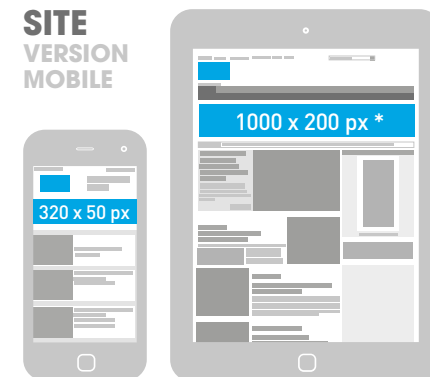

APPLI MOBILE

SITE VERSION MOBILE

*Déclinaison du message Desktop dans le respect des normes publicitaires mobiles

POSITION 1

MÉGABANNIÈRE PANORAMIQUE

Délai de fabrication : 3 jours

SITE DESKTOP

| DIMENSIONS en pixels | POIDS | Format de FICHIER | DURÉE DE L'ANIMATION |
|---|--|---|---|
| 1000 x 90 px  | 100 ko conseillé  | html5 gif jpeg  | 15 sec. maximum conseillée  |

COUPLAGE MOBILE

| DIMENSIONS en pixels | POIDS | Format de FICHIER |
|----------------------------|--|--|
| 320 x 50 px 768 X 90 px | 100 ko conseillé  | gif jpeg  |

APPLI MOBILE

SITE VERSION MOBILE

*Déclinaison du message Desktop dans le respect des normes publicitaires mobiles

POSITION 1

MÉGABANNIÈRE DOUBLE PANORAMIQUE

Délai de fabrication : 3 jours

SITE DESKTOP

| DIMENSIONS en pixels | POIDS | Format de FICHIER | DURÉE DE L'ANIMATION |
|--|--|---|---|
| 1000 x 200 px  | 100 ko conseillé  | html5 gif jpeg  | 15 sec. maximum conseillée  |