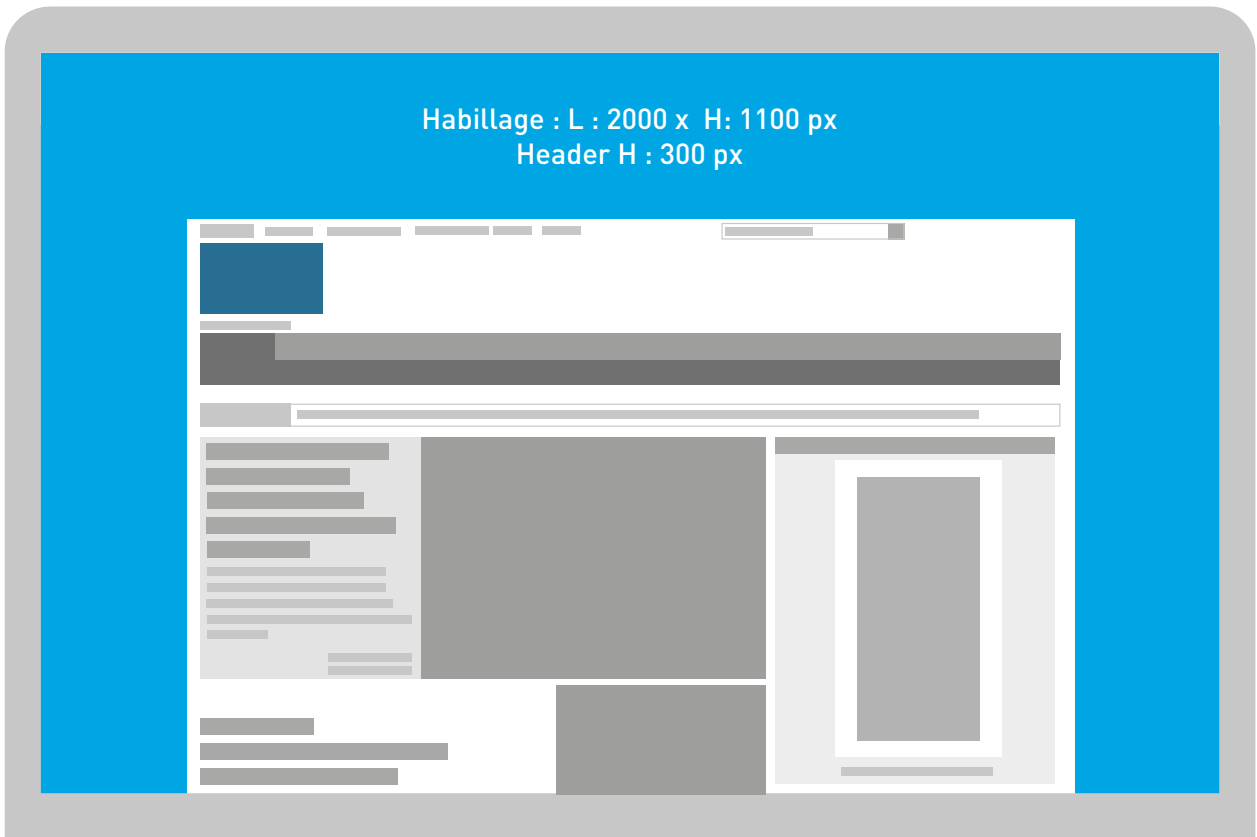

Délai de fabrication : 5 jours

SITE DESKTOP

| DIMENSIONS en pixels | POIDS | Format de FICHIER |
|---|---|---|
| 2000 x 1100 px  |  250 ko conseillé |  gif jpeg |

COUPLAGE MOBILE

| DIMENSIONS en pixels | POIDS | Format de FICHIER |
|--|---|---|
| 1024 x 768 px 320 x 480 px 1000 x 160 px 320 x 160 px |  120 ko conseillé |  gif jpeg |

APPLI MOBILE

SITE VERSION MOBILE

*Déclinaison du message Desktop dans le respect des normes publicitaires mobiles

POSITION 1

MÉGABANNIÈRE PANORAMIQUE

Délai de fabrication : 3 jours

SITE DESKTOP

| DIMENSIONS en pixels | POIDS | Format de FICHIER | DURÉE DE L'ANIMATION |
|---|--|---|---|
| 1000 x 90 px  | 100 ko conseillé  | html5 gif jpeg  | 15 sec. maximum conseillée  |