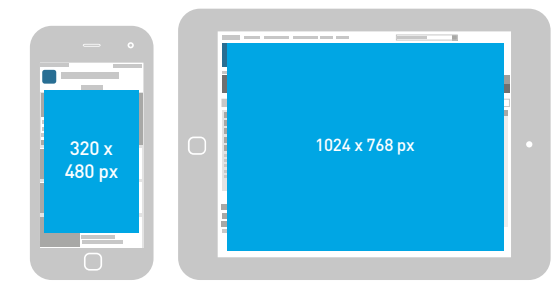

Délai de fabrication : 5 jours

SITE DESKTOP

| DIMENSIONS en pixels | POIDS | Format de FICHIER |
|---|---|---|
| 2000 x 1100 px  |  250 ko conseillé |  gif jpeg |

COUPLAGE MOBILE

| DIMENSIONS en pixels | POIDS | Format de FICHIER |
|--|---|---|
| 1024 x 768 px 320 x 480 px 1000 x 160 px 320 x 160 px |  120 ko conseillé |  gif jpeg |

APPLI MOBILE

SITE VERSION MOBILE

*Déclinaison du message Desktop dans le respect des normes publicitaires mobiles

POSITION 1

MÉGABANNIÈRE PANORAMIQUE

Délai de fabrication : 3 jours

SITE DESKTOP

| DIMENSIONS en pixels | POIDS | Format de FICHIER | DURÉE DE L'ANIMATION |
|---|--|---|---|
| 1000 x 90 px  | 100 ko conseillé  | html5 gif jpeg  | 15 sec. maximum conseillée  |

COUPLAGE MOBILE

| DIMENSIONS en pixels | POIDS | Format de FICHIER |
|----------------------------|--|--|
| 320 x 50 px 768 X 90 px | 100 ko conseillé  | gif jpeg  |

APPLI MOBILE

SITE VERSION MOBILE

*Déclinaison du message Desktop dans le respect des normes publicitaires mobiles

POSITION 1

MÉGABANNIÈRE DOUBLE PANORAMIQUE

Délai de fabrication : 3 jours

SITE DESKTOP

| DIMENSIONS en pixels | POIDS | Format de FICHIER | DURÉE DE L'ANIMATION |
|--|--|---|---|
| 1000 x 200 px  | 100 ko conseillé  | html5 gif jpeg  | 15 sec. maximum conseillée  |