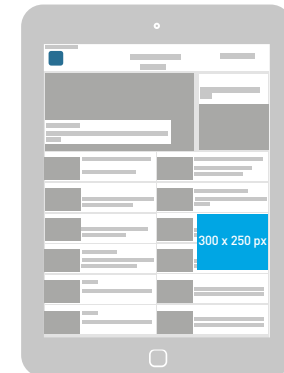

COUPLAGE MOBILE

| DIMENSIONS en pixels | POIDS | Format de FICHIER |
|----------------------|--|--|
| 300 x 250 px | 100 ko conseillé  | gif jpeg  |

APPLI MOBILE

SITE VERSION MOBILE

*Déclinaison du message Desktop dans le respect des normes publicitaires mobiles

POSITION 5

RECTANGLE BAS

Délai de fabrication : 3 jours

SITE DESKTOP

| DIMENSIONS en pixels | POIDS | Format de FICHIER | DURÉE DE L'ANIMATION |
|---|--|---|---|
| 300 x 250 px  | 100 ko conseillé  | html5 gif jpeg  | 15 sec. maximum conseillée  |