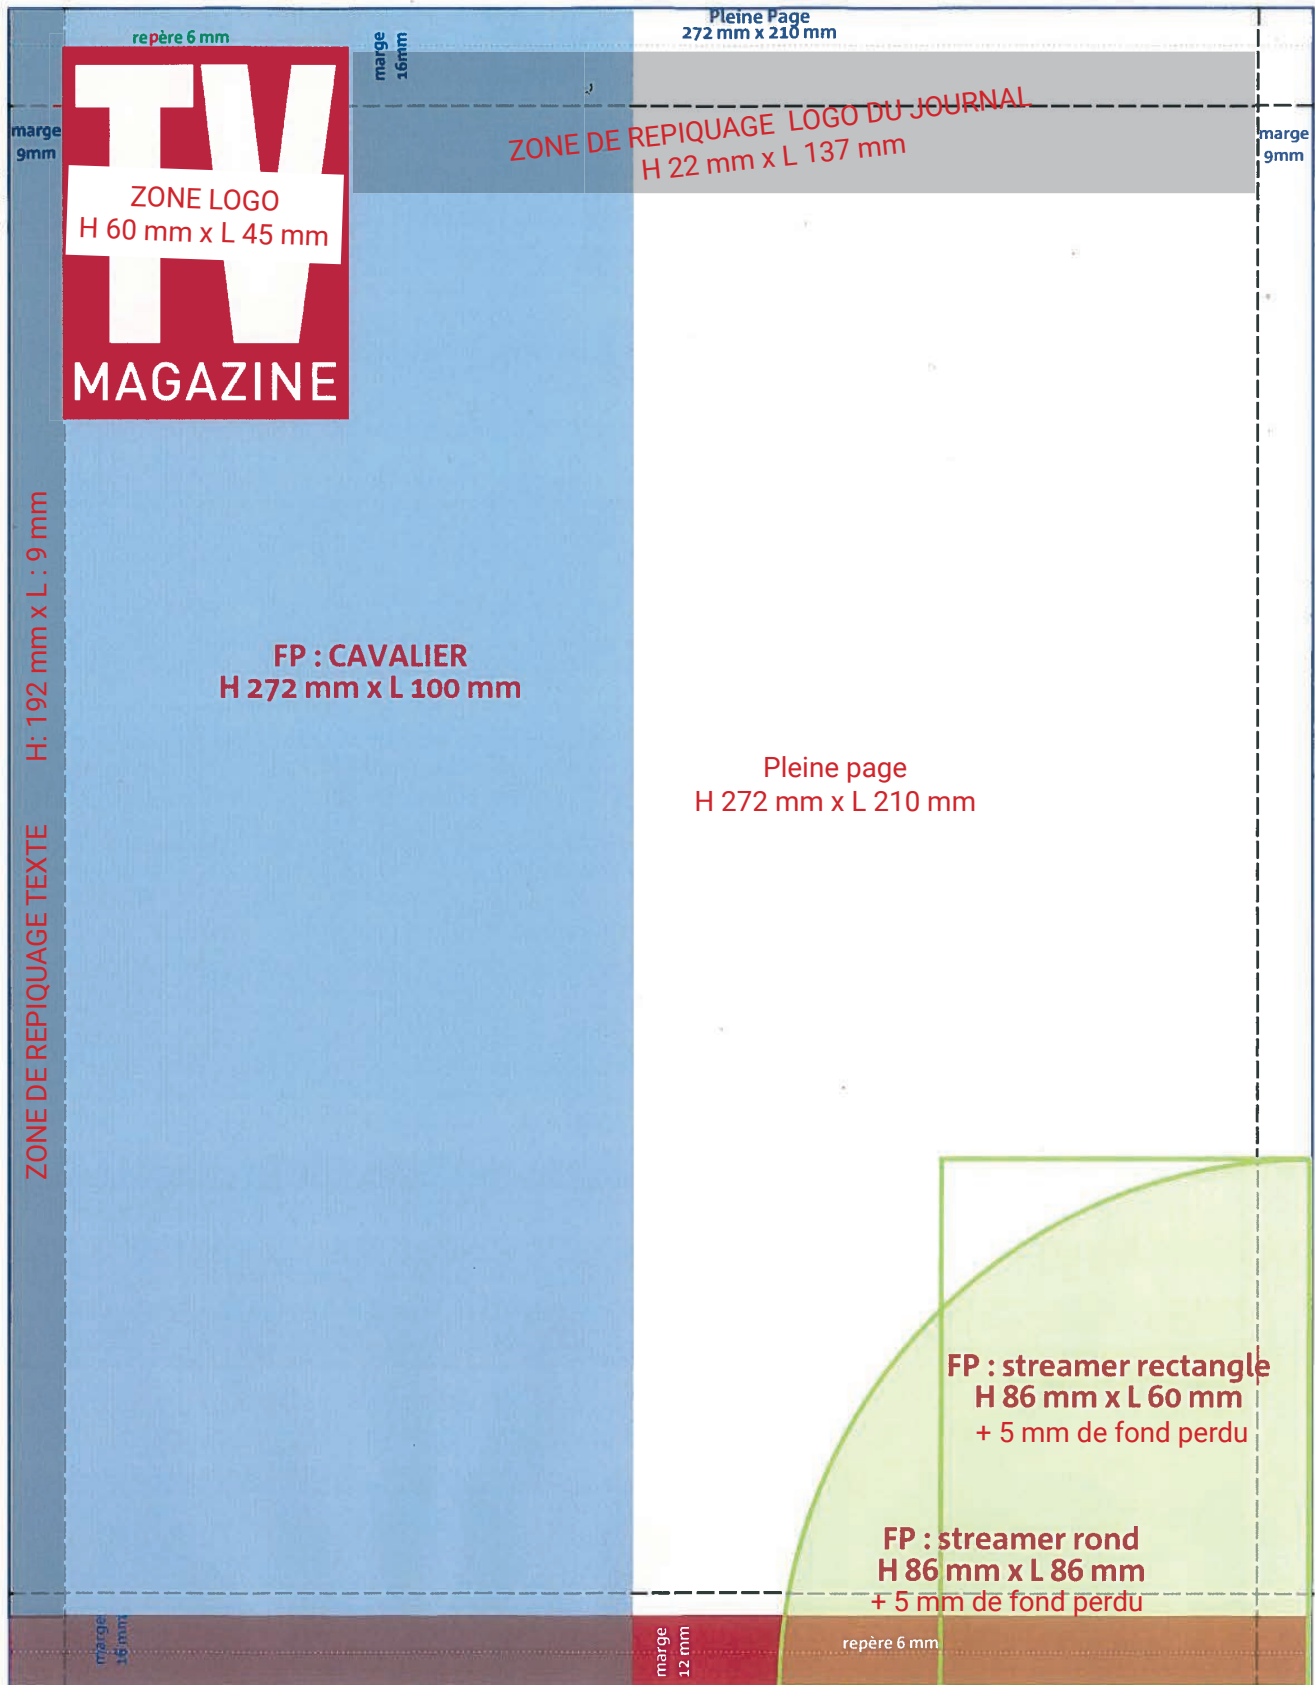

Une TV MAGAZINE

PDF Haute définition avec traits de coupe et 5 mm de fond perdu (matière en plus).
Remise des éléments J-15 avant parution. (Cf. tableau des bouclages)

Une Version Femina

PDF Haute définition avec traits de coupe et 5 mm de fond perdu (matière en plus).
Remise des éléments J-15 avant parution. (Cf. tableau des bouclages)

Surcouverture :
Hauteur 262 mm
Largeur 100 mm
+ 5 mm de fond perdu
Retrait texte de 10 mm

Streamers :
Triangle
Hauteur 85 mm
Largeur 85 mm
+ 5 mm de fond perdu

Demi cercle
Hauteur 78 mm
Largeur 78 mm
+ 5 mm de fond perdu